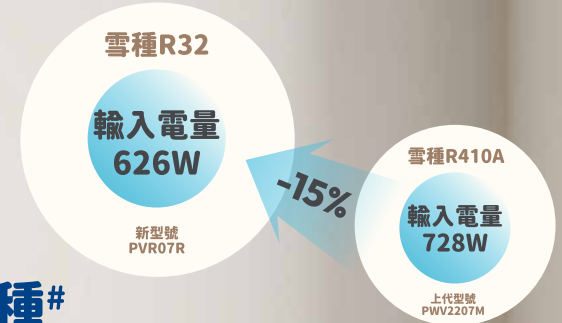

靈活送風設計

用家可調節三段風速，包括高、中、低，配合自動左右搖擺送風模式，令冷風均勻吹至房間每個角落，用家舒適感立刻提升。

直流變頻摩打風扇

配合高效節能理念，製冷系統採用變頻壓縮機及直流變頻摩打風扇組合。為用家提供高穩定冷風輸出，減少因運轉及控制變化影響舒適感。而精確溫度控制令耗能減少，降低對環境的影響。

金色防銹塗層

置於室內的蒸發器及室外的散熱器均採用高效防護能力的金色防銹塗層。令空氣流動更加暢順，製冷系統運行速效及提高耐用性。

永久保證

全線飛歌窗口式冷氣機系列均設永久壓縮機保養及三年全機保養，確保耐用可靠，信心之選。

自動清潔功能

因應長時間使用會積聚細菌在冷氣機內，透過自動清潔功能的機體進行淨化以保持室內空氣的整潔。

只適用於 PVR07R, PVR09R, PVR12R