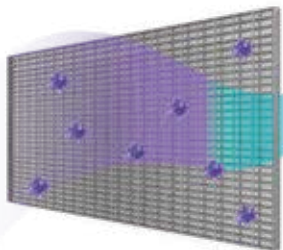

又淨 又凍

讓您呼吸每口新鮮空氣

Bio-HEPA 生物殺菌過濾網

淨化空氣內的顆粒物及細菌，
保持空氣潔淨

活性炭過濾網

吸收空氣中的異味，
令室內空氣清新

UV-C 消毒殺菌

UV-C紫外線空氣淨化裝置
照射進入機內的空氣，
減少細菌滋生

只適用於PVR07R, PVR09R,
PVR12R

型號 Model	PVR07R	PVR09R	PVR12R	PVR18R	PVR21R
匹數HP	3/4	1	1.5	2	2.5
製冷能力 Cooling Capacity (Btu/hr)	7700	9000	12000	18000	22000
電源 Power Supply	220V/1 Ph / 50Hz				
輸入電量 Power Input (W)	626	726	1210	1400	1880
電流 Operating Current (A)	2.84	3.50	5.6	6.16	8.55
雪種 Refrigerant	R32				
空氣流量 Airflow Volume (m3/hr)	353	353	374	774	797
UV-C LED 空氣淨化裝置 UV-C LED Purifying Device	✓	✓	✓	×	×
體積 - 高x闊x深(毫米) Dimension - HxWxD (mm)	350x450.6x675	350x450.6x675	350x450.6x675	428x660x780	428x660x780
淨重(公斤) Net Weight (kg)	31.9	31.9	31.9	55.2	53.1
能源標籤級別(製冷) Energy Efficiency Grade (Cooling)	1	1	2	1	1