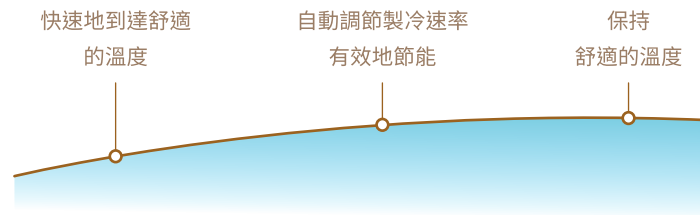

全新窗口式冷氣機系列採用嶄新變頻技術壓縮機，可在啟動後快速運作至理想的舒適溫度。完成後會自動調節壓縮機為高效率轉速，保持穩定溫度亦可節省耗能。變頻技術令用家不再受到傳統冷氣機常常出現的大幅度溫度變化，配合睡眠模式令晚上使用更感舒適。

變頻系統
輸出量變數圖表

定頻系統
輸出量變數圖表

採用新一代
R32環保雪種#

因應大眾對環保的關注，飛歌新一代冷氣機以高能效及環保為設計理念採用 R32 環保雪種。同上一代 R410A 雪種相比具有高效的冷卻效果但耗能更小，而且雪種使用量亦明顯減少。配合變頻技術壓縮機，大幅提升製冷效果之餘，又可以節省用電成本。