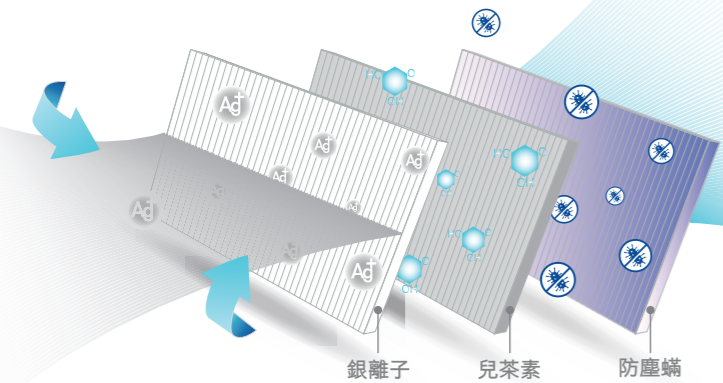

Trinity3合1過濾網

3重過濾網能有效減少空氣中細菌及各種污染物，令室內空氣更加潔淨。

銀離子

破壞細菌內結構
並抑制細菌繁殖

兒茶素

減慢細菌活性
以達到抗菌作用

防塵蟎

對蟎蟲有高效
快速驅避作用

特大回風設計

冷氣機面板採用特大回風設計，大大增加回風面積，從而使入風速度更快更暢通，不但能增加製冷速度，並且能減少風阻的嘈音。

超靜音設計

熱交換器運用最嶄新技術，能有效減低空氣流動時發出的噪音，亦可令空氣更流通，並在靜音的環境下為您提供舒適的睡眠環境。

冰藍防銹塗層

蒸發器採用高效防護能力的冰藍防銹塗層，不但能增加空氣流動性，更加強防銹保護，令製冷系統更耐用。

永久保證

全線飛歌窗口式冷氣機系列均設永久壓縮機保養*，確保耐用可靠，信心之選。