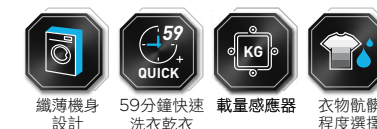

前置式超薄洗衣乾衣機

PWD614RS

- 洗衣量：6公斤
- 乾衣量：4公斤
- 最高脫水轉速：1400rpm
- 快洗時間：14/30/44分鐘
- 洗衣溫度選擇
- 0-24小時預校洗衣時間
- 預洗功能程式
- 混合洗衣或乾衣程式
- 特別衣物洗衣程式：白色 / 纖幼 / 嬰兒 / 羊毛及絲質 / 牛仔布
- 羊毛乾衣程式
- 剩餘時間顯示
- 兒童安全鎖
- 俄羅斯製造
- 機身尺寸(毫米)：850高x600闊x432深[^]