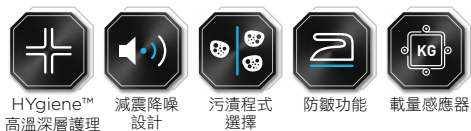

高度不包括機門及按鈕

上置式洗衣機