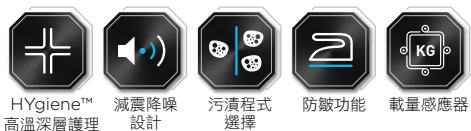

高度不包括機門及按鈕

上置式洗衣機