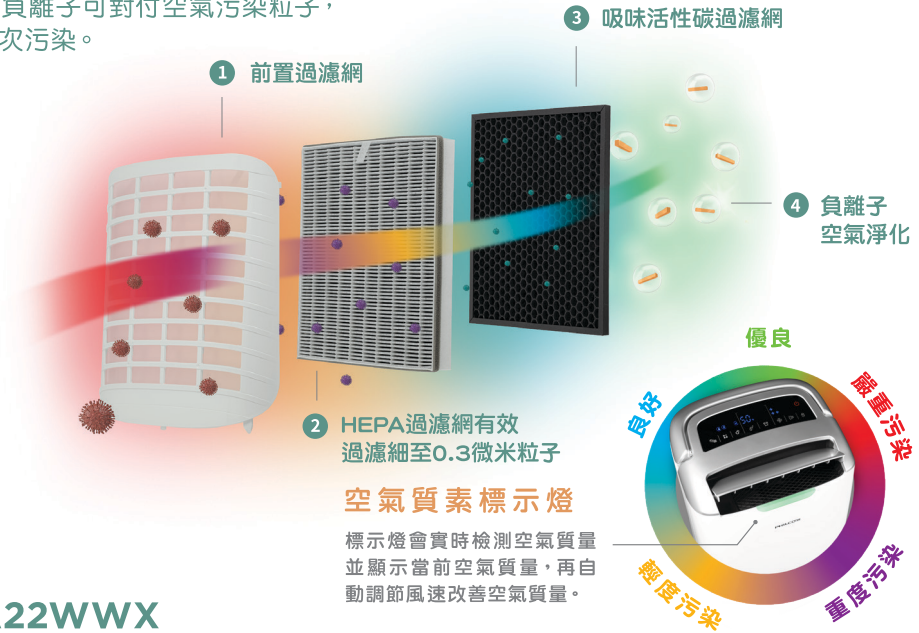

全方位優化~
空氣質素!

4重空氣淨化

HEPA負離子
空氣淨化抽濕機

高效抽濕

淨化空氣

舒爽乾衣

當中的HEPA+ 活性炭過濾網可處理家居常見污染物及清除異味，而釋放負離子可對付空氣污染粒子，減少二次污染。

4重淨化

PDA22WWX

Capacity (L/Day) 30°C, RH80% Humidity 相對濕度	22L	Delay Off Timer 預校關機時間制	1-12hrs/小時
抽濕量 (公升/日), 26.7°C, RH60% 相對濕度	12.7L	Drying Mode 獨立乾衣模式	✓
Voltage 電壓	220V / 1Ph / 50Hz	HEPA Filter HEPA 過濾網	✓
Power Consumption (W) 耗電量 (瓦)	285W	Active Carbon Filter 活性炭過濾網	✓
Water Tank Capacity (L) 盛水器容量 (公升)	4L	Ionizer Function 負離子空氣淨化	✓
Operating Temperature 操作溫度	5°C - 35°C	Auto Swing 多角度自動送風系統	✓
Fan Speed (Levels) 風速調節 (段)	5	Overflow Protection 防溢裝置	✓
Air Quality Indicator 空氣質量標示燈	✓	Continuous Drain System 連續排水裝置	✓
Child Lock 兒童安全鎖	✓	Casters 活動腳輪	✓
Humidity Setting 濕度控制	✓	Auto Defrost 自動除霜	✓
		CFC Free 環保雪種	R134a
		EEL Grade 能源效益等級	1
		Dimensions (HxWxD)mm 體積 (高x闊x深)毫米	617 x 343 x 300
		(excluded cable stopper 不包括電線座)	