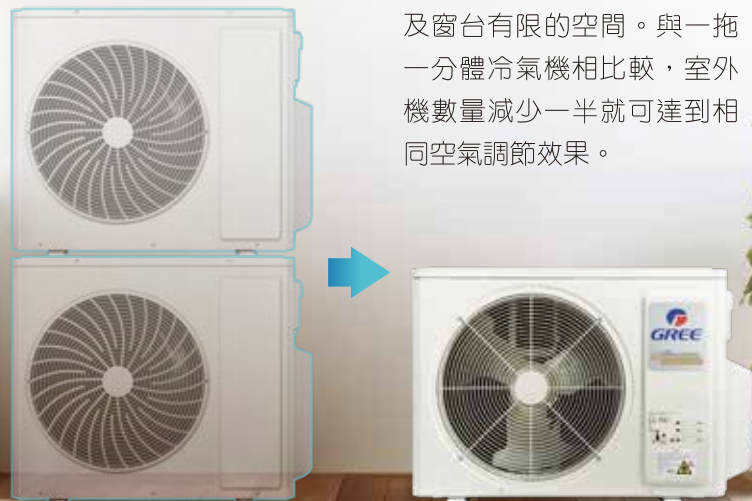

X Fan
自動風乾功能

I FEEL
自動感應功能

TURBO
送風

多段
風速選擇

自動搖擺送風
(上下/左右)

AUTO
自動檢測系統

R32 # 因冷氣機採用屬輕度易燃的R32雪種，所以該產品的安裝需符合產品說明書的房間最小面積及安裝高度下限要求及使用限制。冷氣機的安裝以及維修需由供應商、授權代理商或受過專業訓練的技術人員進行依照指定的要求及使用限制進行。

Above features and specifications are for reference only and subject to change without prior notice.
以上產品功能及規格只供參考，如有更改，恕不另行通知。

Proudly Serviced by:

WWW.GILMAN-GROUP.COM

WWW.DCHTOOLBOX.COM

GRMULITSAC2026

一屋共享室外機

格力變頻一拖二 生活就係咁寫意

一拖二WIFI變頻分體式冷氣機

R32

格力一拖二 變頻分體式 冷氣系列

格力一拖二分體式冷氣系列為用家提供高效製冷傳送，只需一部室外機即可連接兩部室內機，彈性佈置適合香港不同居住環境的安裝需求。

節省空間

一拖二設計，只需要一部室外機便可散熱，不需佔據大量室外位置，有效善用外牆及窗台有限的空間。與一拖一分體冷氣機相比較，室外機數量減少一半就可達到相同空氣調節效果。

G-DIAMOND
Auto Inverter

星級雙黑鑽塗層 加倍堅固耐用

讓室外機猶如穿上一件高科技「防護外衣」，能有效防氧化、抗紫外線、耐高溫和各類環境污染物侵蝕，為長期暴露在室外的散熱系統作出更全面保護，達到更長效耐用、快速製冷的效果。

inverter

變頻技術精控溫度

格力變頻技術經精密計算各項環境因素後，會按室內溫度自動調節及選定至理想溫度，令室內長期保持穩定恆溫狀況，耗電量亦能有效減少。

Cold Plasma 等離子殺菌淨化空氣

透過產生正、負離子，分解空氣中的細菌並抑制病毒生長。有效消除室內空氣污染物，令空氣更清新。

WIFI 無線網絡 隨時隨地「掌控」智能生活

用戶只需下載GREE + 手機應用程式，即可連接家中的格力WIFI功能冷氣機。實現手機隨時隨地開關冷氣及其他功能。