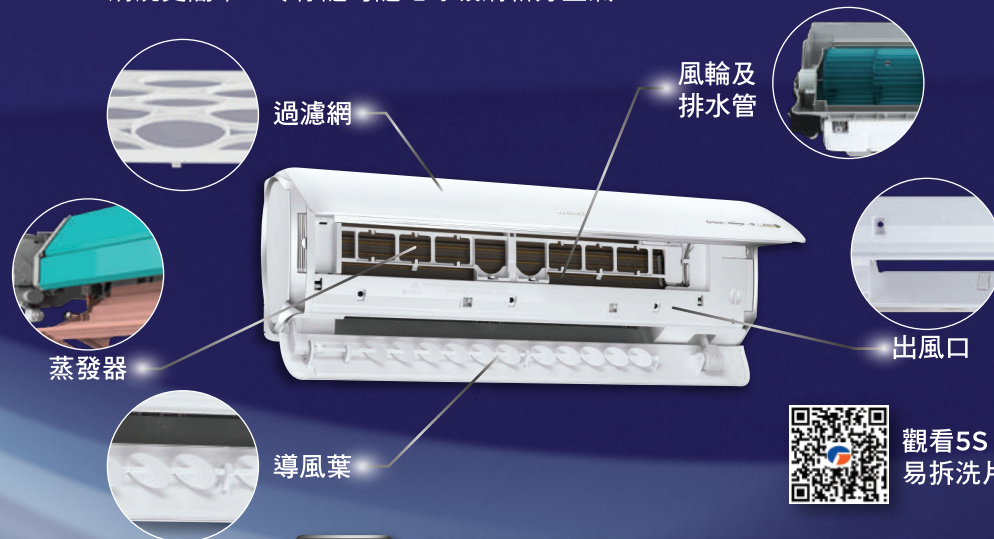

GRAC202103

格力WIFI智能變頻冷氣機系列

嶄新易拆洗設計
潔淨由內至外

隨時隨地
「掌控」家中冷氣機

80th
Gilman Group
Since 1841
DRIVE AND CREATE HAPPINESS

G-tech 5S易拆洗

WIFI智能變頻冷暖冷氣機 讓你輕鬆自行清洗的室內機

為減省傳統分體室內機繁複的清潔步驟，格力全新研發G-tech易拆洗冷氣機系列，讓用戶在家也可以輕鬆拆洗外部組件。配合蒸發器自動清潔功能，由內至外保持冷氣機潔淨衛生。備有WIFI無線網絡技術遙距控制，讓你隨時隨地操控家中的冷氣機。

5S 5重步驟深層清潔 讓你隨時呼吸清新好空氣

只需透過簡單的5S步驟，用戶可自行在家中輕鬆拆洗室內機，包括第一步拆洗過濾網、第二步拆洗導風葉、第三步拆洗出風口、第四步拆洗風輪及排水管，再配合第五步蒸發器自動清洗功能，整個過程安全不帶電，讓清洗更簡單，令你隨時隨地呼吸清新好空氣。

蒸發器自動清潔技術* 潔淨由內到外

除獨特的易拆式結構方便外部清潔外，G-tech亦設有自動清潔功能，可於日常使用後對機內蒸發器進行清潔。透過快速製冷模式，封鎖室內空氣污染物於結霜的凝露內，緊接著以製熱模式進行消毒處理，並排走蒸發器內的污染依附物，由內至外提供一系列清潔運作，減低環境污染對冷氣機排出空氣質素的影響。

* 需在關機情況下同時按MENU+FAN按鍵啟動功能。
^ 視乎環境溫度令操作時間略有不同 (10-14分鐘)

WIFI 無線網絡

隨時隨地 由你「掌控」智能生活

用戶只需下載 GREE+ 手機應用程式，即可連接家中的格力G-tech 冷氣機，實現手機隨時隨地自由開關冷氣機、選擇制冷制熱及其他功能，不再受距離所限。而 APP 內簡潔易明的模式及功能設定令您再不用花費精力逐一設定，一按即隨您所想，令家中環境提前達至您的理想溫度。

3D 螺旋式外置送風技術

與傳統風道設計相比，格力運用多年設計經驗並輔以精密儀器測試出的 3D 螺旋式扇葉及導風板。具有風阻小且出風範圍更寬廣的特點，高效輸送出風氣流至每個角落令身處環境更寧靜舒適。

G-tech

5S 易拆洗 WIFI 智能變頻冷暖冷氣機

inverter

Wi-fi

BLACK DIAMOND

MULTI FILTRO 6