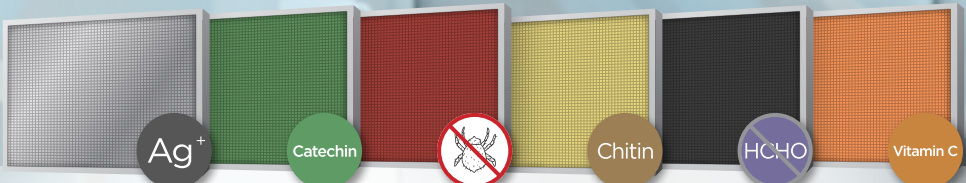

相比一般塗層密度更高，
冷凝水更易揮發達致更佳製冷效能。

低風阻散熱片令堵塞減少，
降低細菌滋生，保持空氣清新。

MULTI
FILTRO 6

6合1 空氣淨化過濾網

6種不同應用的空氣淨化過濾網針對空氣中出現的不同污染物，對空氣中細菌及有害病毒進行抑制及分解以達到空氣淨化作用。再配合ColdPlasma冷等離子殺菌功能，過濾能力相當全面。

- 銀離子**
破壞細菌內結構並抑制細菌繁殖
- 兒茶素**
減慢細菌活性以達到抗菌作用
- 防塵蟎**
對蟎蟲有高效快速驅避作用
- 甲殼素**
令微生物失去活性能力達致殺菌效果
- 去甲醛**
吸附污染顆粒物並進行分解以淨化空氣
- 維他命C**
令室內空氣環境更舒適