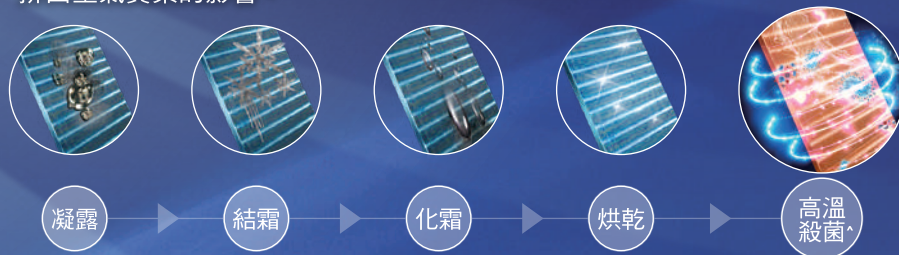

GRAC202103

格力WIFI智能變頻冷氣機系列

嶄新易拆洗設計
潔淨由內至外

隨時隨地
「掌控」家中冷氣機

80th
Gilman Group
Since 1841
DRIVE AND CREATE HAPPINESS

G-tech 5S易拆洗

WIFI智能變頻冷暖冷氣機 讓你輕鬆自行清洗的室內機

為減省傳統分體室內機繁複的清潔步驟，格力全新研發G-tech易拆洗冷氣機系列，讓用戶在家也可以輕鬆拆洗外部組件。配合蒸發器自動清潔功能，由內至外保持冷氣機潔淨衛生。備有WIFI無線網絡技術遙距控制，讓你隨時隨地操控家中的冷氣機。

5S 5重步驟深層清潔 讓你隨時呼吸清新好空氣

只需透過簡單的5S步驟，用戶可自行在家中輕鬆拆洗室內機，包括第一步拆洗過濾網、第二步拆洗導風葉、第三步拆洗出風口、第四步拆洗風輪及排水管，再配合第五步蒸發器自動清洗功能，整個過程安全不帶電，讓清洗更簡單，令你隨時隨地呼吸清新好空氣。

蒸發器自動清潔技術* 潔淨由內到外

除獨特的易拆式結構方便外部清潔外，G-tech亦設有自動清潔功能，可於日常使用後對機內蒸發器進行清潔。透過快速製冷模式，封鎖室內空氣污染物於結霜的凝露內，緊接著以製熱模式進行消毒處理，並排走蒸發器內的污染依附物，由內至外提供一系列清潔運作，減低環境污染對冷氣機排出空氣質素的影響。

* 需在關機情況下同時按MENU+FAN按鍵啟動功能。
^ 視乎環境溫度令操作時間略有不同 (10-14分鐘)

WIFI 無線網絡

隨時隨地 由你「掌控」智能生活

用戶只需下載 GREE+ 手機應用程式，即可連接家中的格力G-tech 冷氣機，實現手機隨時隨地自由開關冷氣機、選擇制冷制熱及其他功能，不再受距離所限。而 APP 內簡潔易明的模式及功能設定令您再不用花費精力逐一設定，一按即隨您所想，令家中環境提前達至您的理想溫度。

3D 螺旋式外置送風技術

與傳統風道設計相比，格力運用多年設計經驗並輔以精密儀器測試出的 3D 螺旋式扇葉及導風板。具有風阻小且出風範圍更寬廣的特點，高效輸送出風氣流至每個角落令身處環境更寧靜舒適。

G-tech

5S 易拆洗 WIFI 智能變頻冷暖冷氣機

inverter

Wi-fi

BLACK DIAMOND

MULTI FILTRO 6