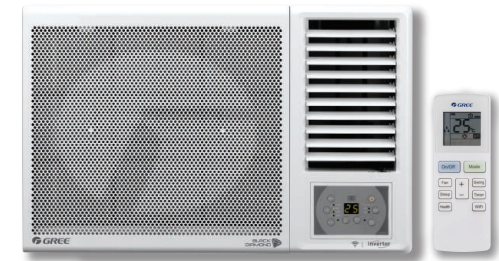

G-PANEL 雙黑鑽遙控變頻窗口式冷氣機

型號	GWFF07CV	GWFF09CV	GWFF12CV	GWFF18CV	GWFF24CV
匹數	3/4	1	1.5	2	2.5
製冷能力 (BTU/hr)	7300	8500	12000	17400	21400
運作模式	自動、製冷、抽濕、風扇				
雙黑鑽散熱塗層	✓	✓	✓	✓	✓
MULTI FILTRO 3合1 抗菌過濾網 (銀離子、兒茶素、防塵蟎)	✓	✓	✓	✓	✓
自動搖擺送風 (左右)	✓	✓	✓	✓	✓
電源 (V/Ph/Hz)	220 / 1/ 50				
輸入電量 (瓦特)	670	845	1200	1600	2100
空氣流量	315	315	420	750	840
體積 - 高x闊x深 (毫米)	350 x 450 x 640	350 x 450 x 640	375 x 560 x 708	428 x 660 x 800	428 x 660 x 800
淨重 (公斤)	28	28	40	55	58
能源標籤級別	1	1	1	1	1