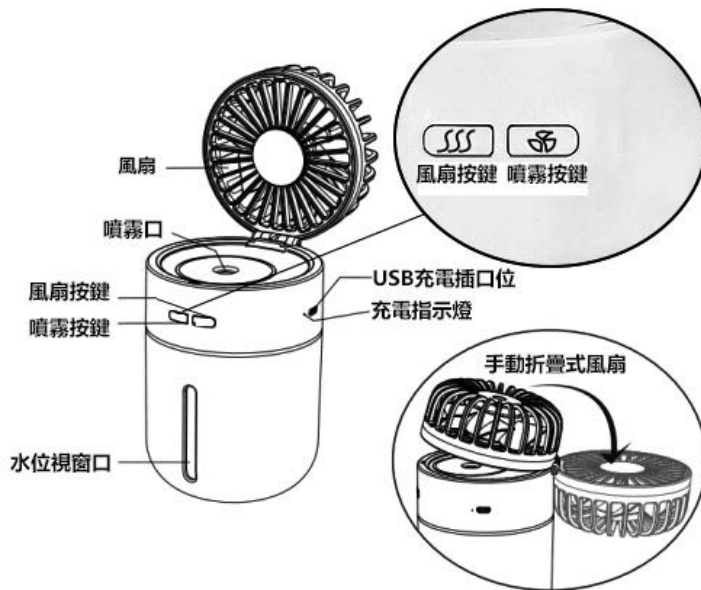

警告

- 本產品非供 8 歲以下兒童做為玩具使用，請遵循說明謹慎使用。
- 給產品充電時，請使用輸出電壓/電流為 5V/1.5A 以上充電插頭（不供應此配件）進行充電，並使用附送 USB 充電線。
- 產品禁止投入水中或火中使用，如發生漏電等異常情況，請立即停止使用，以免發生危險。
- 請勿自行拆卸，更改修理本產品。

產品結構圖

備註：產品圖片僅供參考，具體以實物為準。

產品規格

型號：GHF2P
工作電壓：DC5V/1.5A
使用功率：8W
電池容量：2000mA 鋰電池
水箱容量：最高水位 350mL
持續噴霧噴霧量：35mL/H
充滿電後持續噴霧模式時間：大約 8 小時
充滿電後間歇噴霧模式時間：大約 16 小時
產品尺寸：90 闊*157 高*94 深 毫米