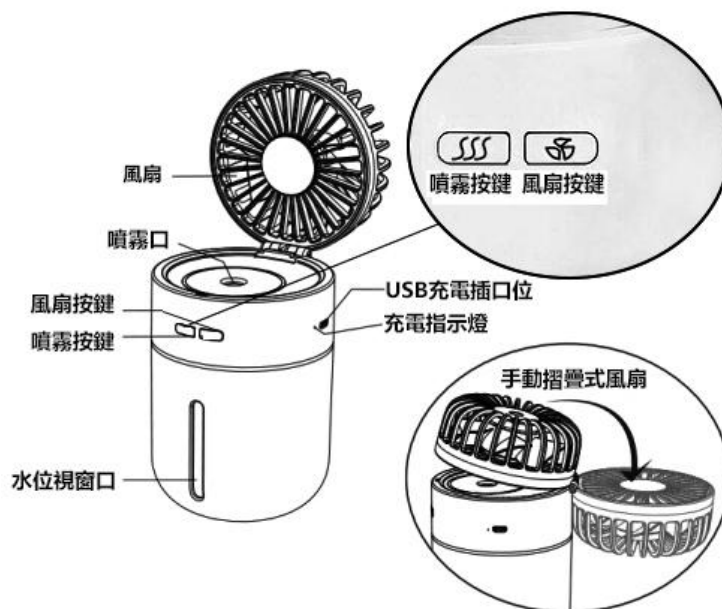

產品配件

- 1.送充電線一條
- 2.送棉棒一條

使用指南

注：本產品使用前請先加水，在缺水情況下禁止使用加濕功能，否則會導致霧化片燒壞，損壞產品，無法正常使用。

使用前，必須把風扇頭摺起至合適角度才開啟操作，若不使用時，必須把風扇頭合上停止所有操作。

噴霧按鍵：

首次短按一下噴霧按鍵 ，開啟持續式噴霧；短按噴霧鍵第二次開啟間歇式噴霧（噴 3 秒停 3 秒）；按第三次開關鍵關閉噴霧模式。

首次長按噴霧開關鍵 ，開啟七彩夜燈漸變；第二次長按選定喜歡的顏色；第三次長按關閉鍵幻彩燈模式。