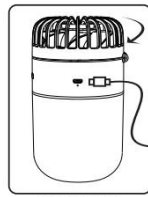

第一次使用或長期不使用產品的噴霧功能時，注水後，棉棒需要充分吸收水分，耐心等待 1-2 分鐘，待棉棒充分吸水，噴霧功能才能工作，否則易損壞霧化片。

步驟展示

逆時針旋轉
擰開上蓋

擰開上蓋後
往水箱加水

順時針旋轉
擰緊上蓋接入電源

短按按鍵
產品工作

指示燈功能

- 充電狀態：亮紅燈
- 充滿狀態：紅燈滅