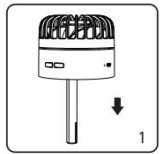

步驟展示

指示燈功能

- 充電狀態：亮紅燈
- 充滿狀態：紅燈滅

產品保養

- 購買產品後請充電2小時以上再使用
- 每存放二個月充電一次，避免電池損壞

1

2

棉棒更換

- 1.需擰開上蓋，再拔出棉棒管更換棉棒
- 2.更換時請注意底部彈簧，必須把彈簧置於棉棒底部才裝回原位

滿電使用時間：充滿電需約 3 小時（用輸出電壓電流 5V/1.5A 以上充電插頭）。

高檔：風扇功能使用時間約 3 小時，風扇功能+噴霧功能使用時間約 2 小時，風扇功能+噴霧功能+LED 燈使用時間約 2 小時

中檔：風扇功能使用時間約 3.5 小時，風扇功能+噴霧功能使用時間約 2.5 小時，風扇功能+噴霧功能+LED 燈使用時間約 2.5 小時

低檔：風扇功能使用時間約 5 小時，風扇功能+噴霧功能使用時間約 3.5 小時，風扇功能+噴霧功能+LED 燈使用時間約 3.5 小時

多重電路保護

為防止電池容易損壞，增加電池使用壽命，建議二個月充電一次

過壓保護：當外部充電電壓高於 4.2V，會停止充電。

過放保護：當電池耗盡時，風扇功能、噴霧功能、LED 燈會自動斷電，以保護設備。

過充保護：充電時當電池電壓達到 4.2V 時，停止充電，防止電池過充而損壞。

下列情形不在免費報修範圍之內

- 1.由於人為原因（如跌落、碰撞、放置於易腐蝕環境等）造成的損壞；
- 2.不可抗拒原因（如地震、火災、水災及其它自然災害）造成的損壞；
- 3.非公司指定的專業維修人員擅自自行拆修本機造成的損壞
- 4.違反本機使用說明書所規定的使用要求而造成的損壞；
- 5.超出保修期；
- 6.無法提供產品購買發票或私自塗改發票。