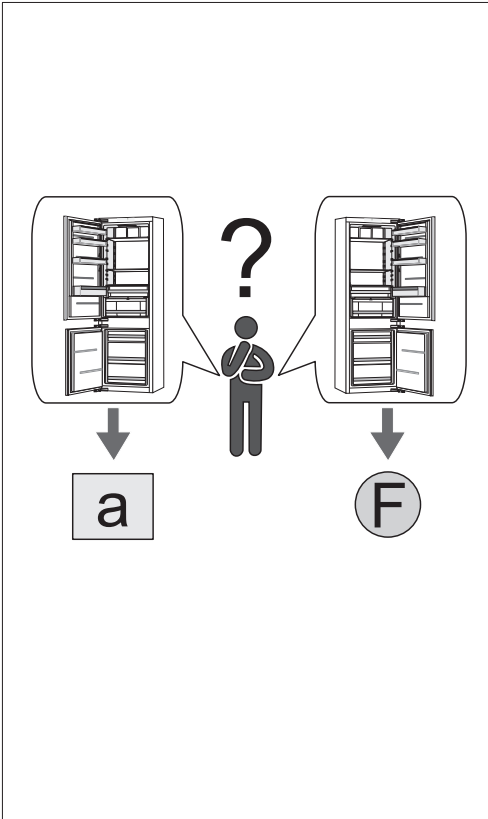

A (mm)	B (mm)	C (mm)
540	1772	1780
555	1772	1780

Parts list for hardware:

- (A) Screws: 10x
- (B) Screws: 19x
- (C) Screws: 4x
- (D) Plates: 2x
- (E) Plates: 2x
- (F) Tray: 1x
- (G) Tray: 2x
- (H) Tray: 4x
- (I) Tray: 4x
- (J) Panel: 1x
- (K) Panel: 1x
- (L) Panel: 1x
- (M) Panel: 3x
- (N) Panel: 1x
- (O) Panel: 1x
- (P) Panel: 2x
- (Q) Panel: 2x
- (R) Panel: 2x
- (S) Panel: 1x
- (T) Panel: 2x
- (U) Panel: 1x
- (V) Panel: 1x

4x

4x

26

▲ U 1x V 1x

27

VGRADNJA COMBI BI540
ŠKARJASTI TEČAJ

un (11-18)